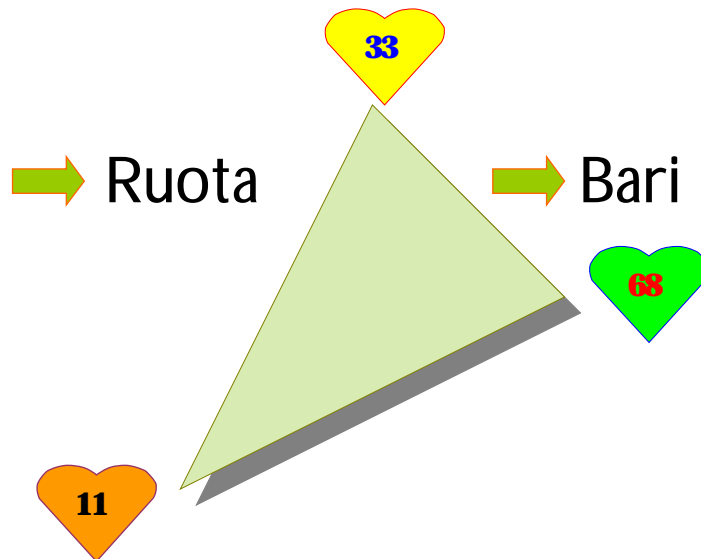

 **Il triangolo di Marvin** cell. 339/17 37 36 5

<http://www.lottomarvin.com>

Servizio Ricevitoria

* * * * *

★ **Ambate 33 68**

★ **Terzina 33 68 11**

★ **Colpi 8 dal 15/04/2008**

Informazioni statistiche a 12/04/2008

- Rit. Attuale per ambo **188** estrazioni
- Rit. Storico per ambo **431** estrazioni
- Frequenza per ambo **30** sortite